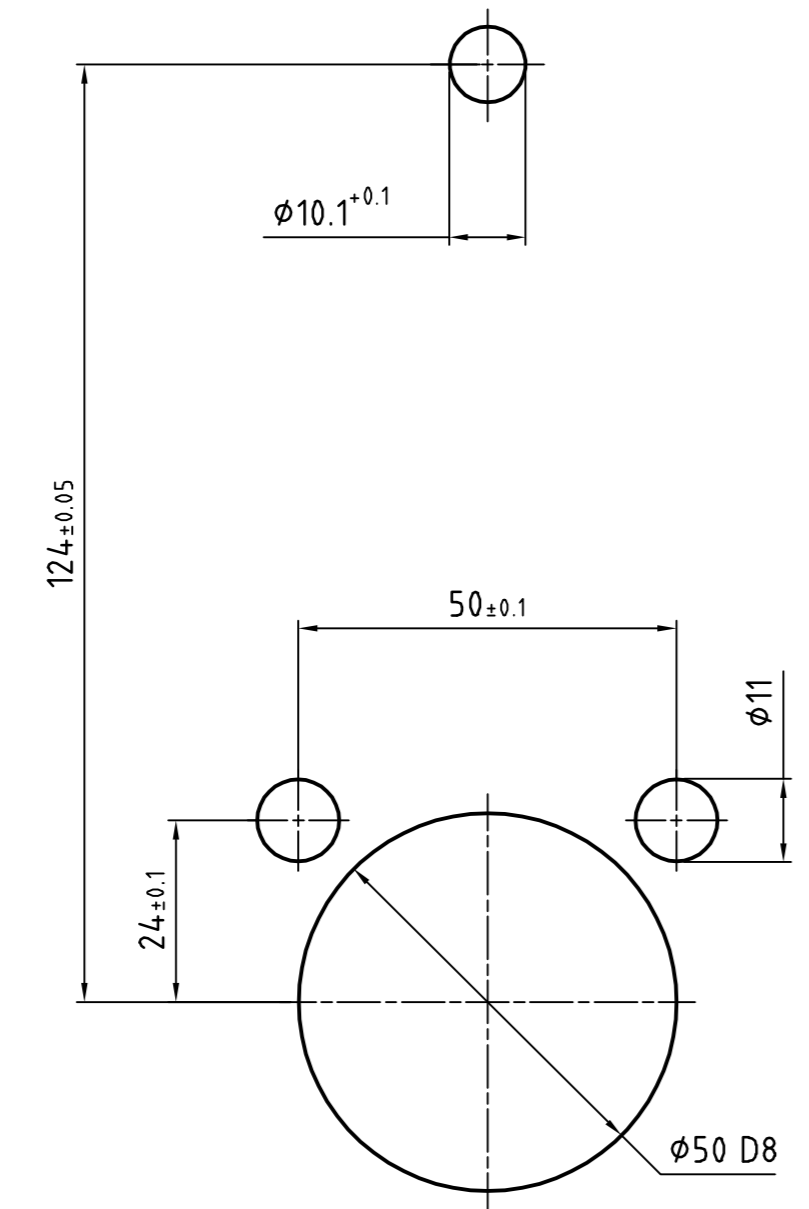

Abtrieb, Messaufnehmer und Getriebe
10°-weise zueinander drehbar.
Motor 90° drehbar.

Ansicht "A"