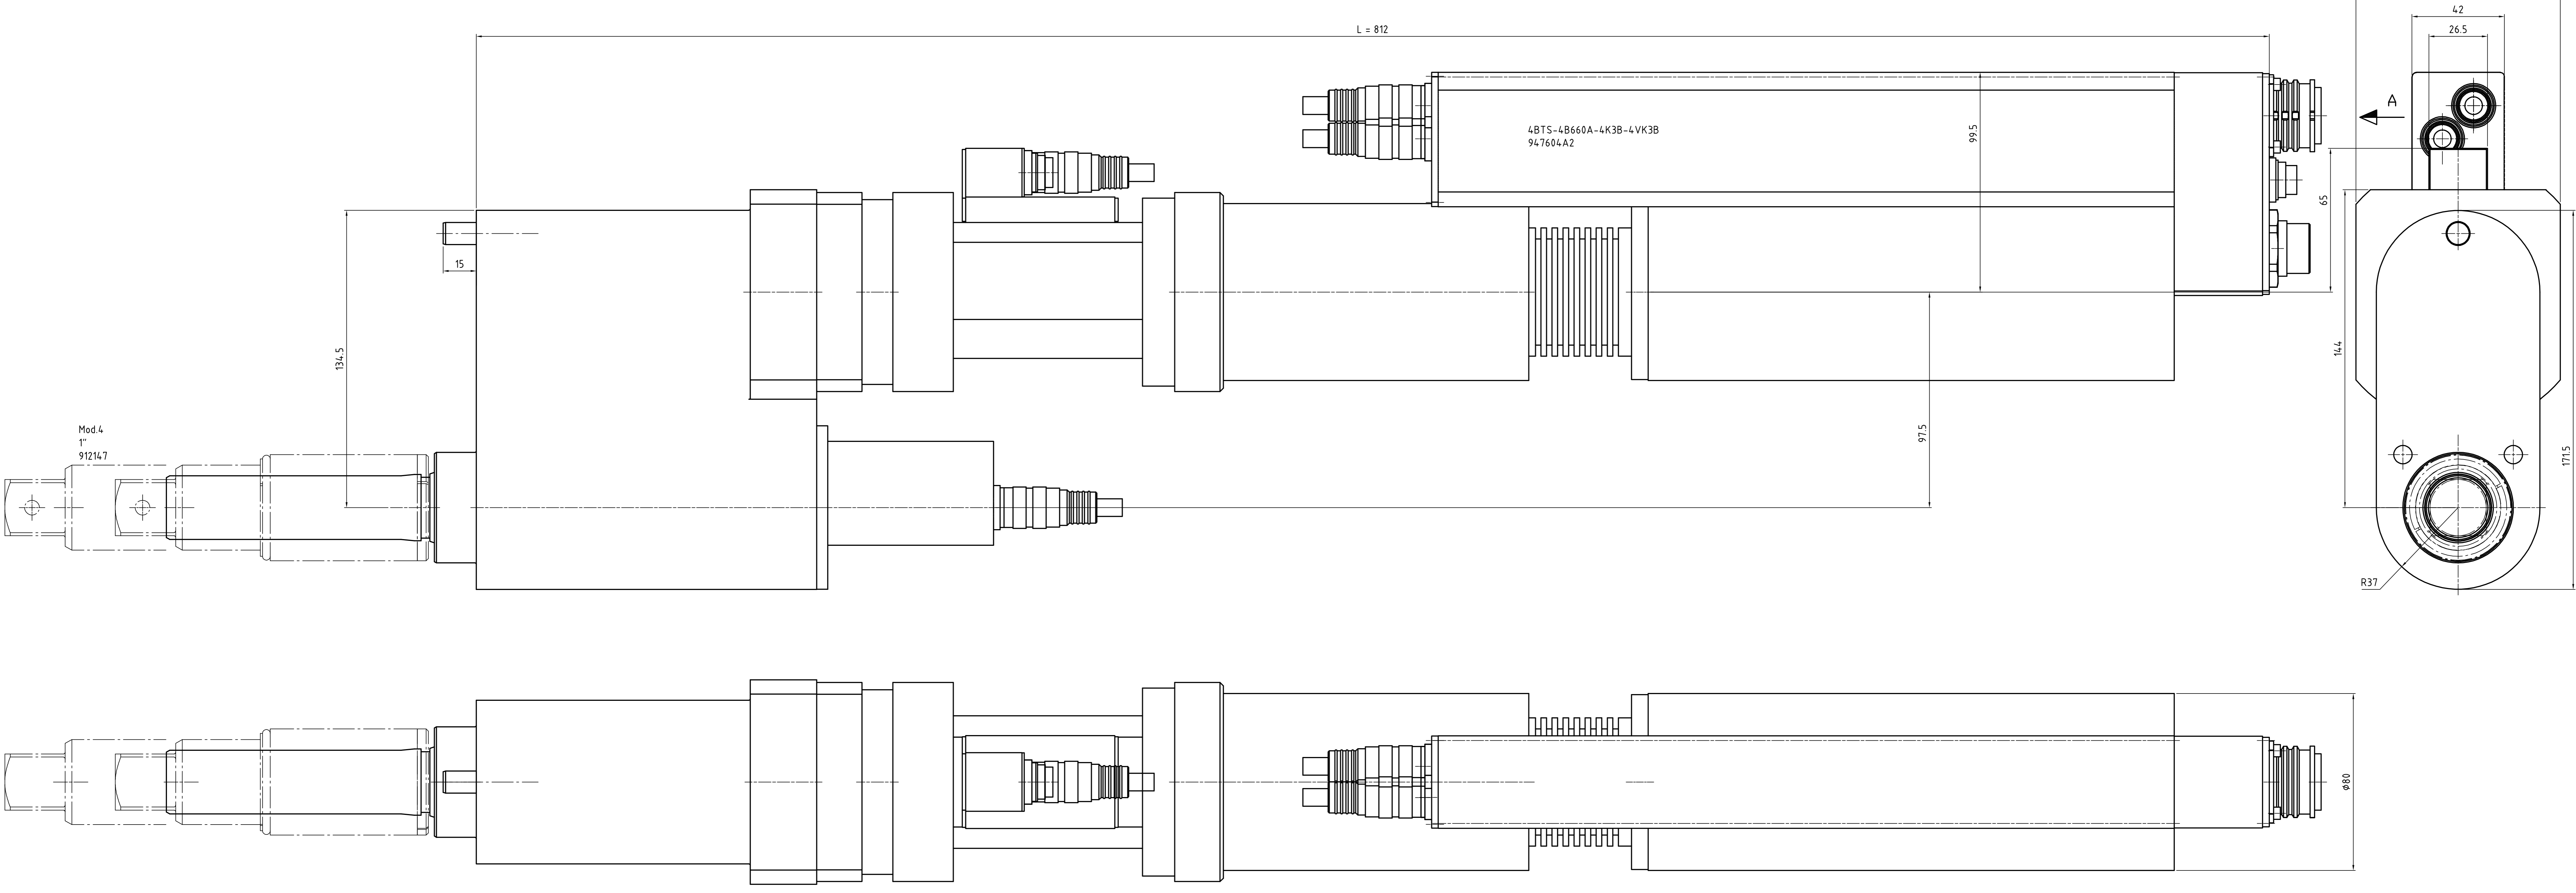

Erstellt für	Erstellt durch	Doc. Nr.	Rev. Nr.	Titel	Abteilung	Datum	Skizziert	gepr.