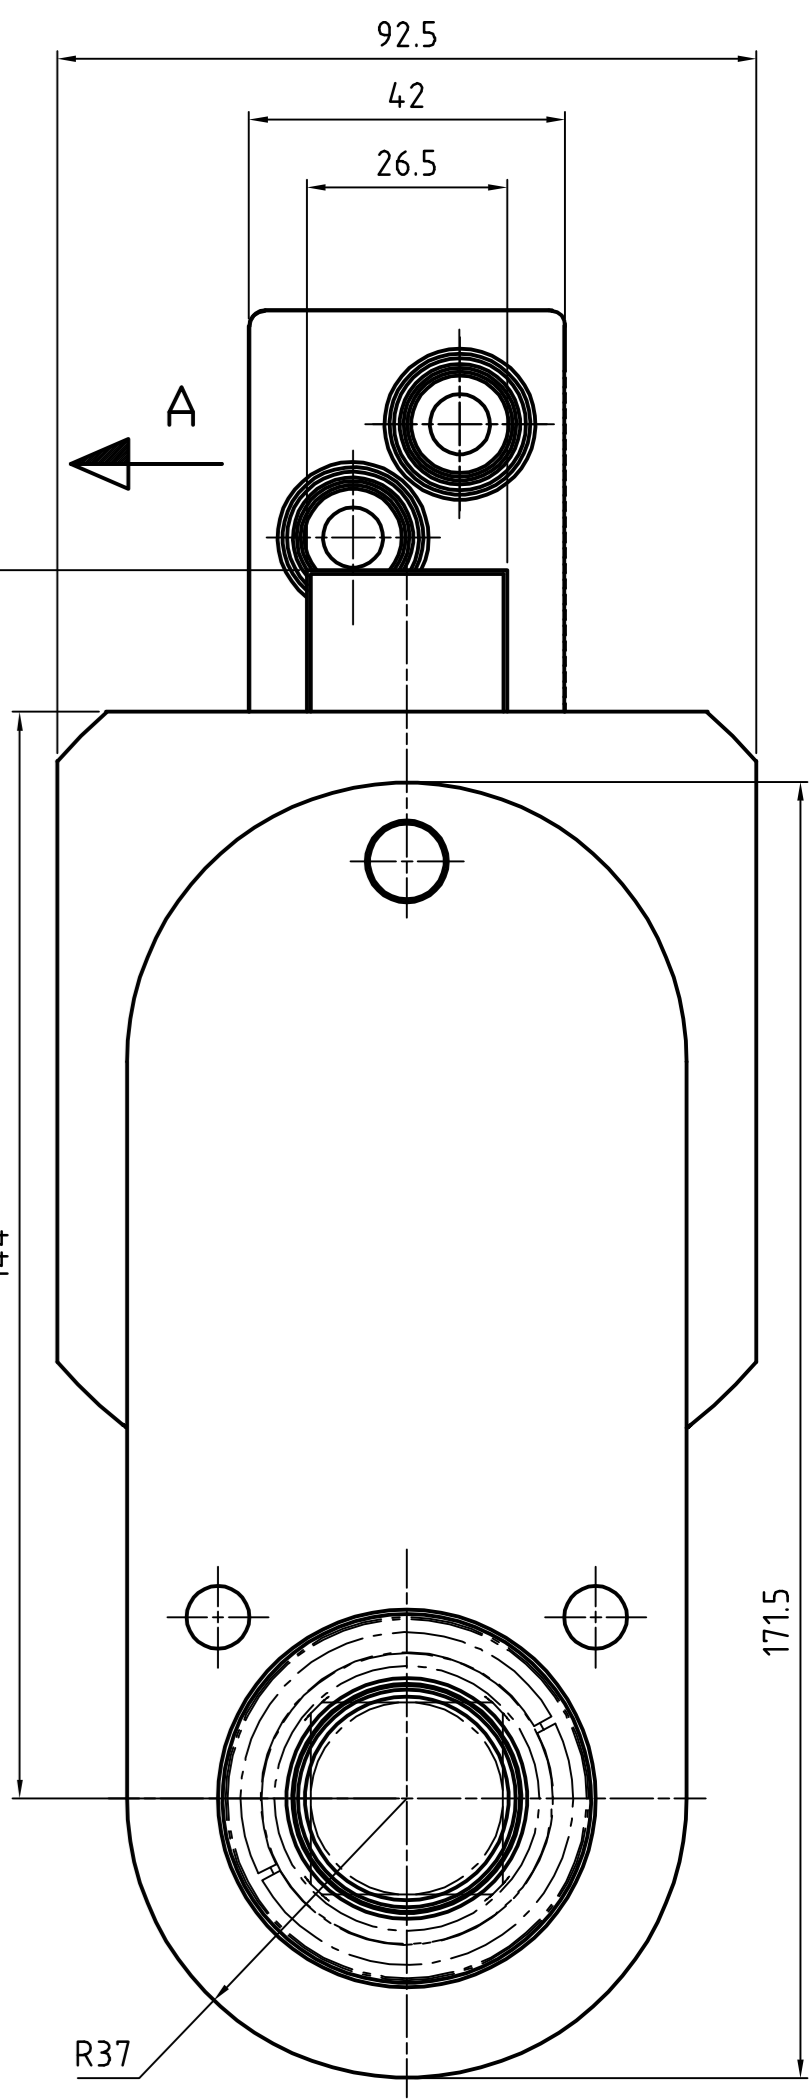

Erstellt für	Erstellt durch	Doc. Nr.	Rev. Nr.	Titel	Abteilung	Datum	Skizziert	gepr.