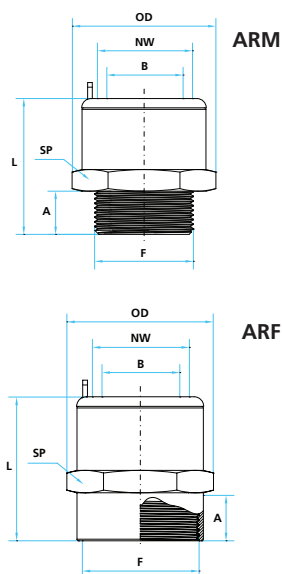

ARM - ARF

Szybkozłączki mosiężne gwint męski i żeński
Male and female thread quick lock fittings

Stopień ochrony IP67 - wymaga zastosowania po stronie gwintu uszczelki GAM/GRA
Protection IP67 - requires an additional GAM/GRA seal on the thread

Zastosowanie Application

Stopień ochrony: IP67
Ingress protection: IP67

ARM - Szybkozłączka mosiężna gwint męski calowy i metryczny ISO

Kod calowy	F Gwint calowy	B Przełot użytkowy mm	Kod metryczny ISO	Certyfikaty	F Gwint metryczny ISO	B Przełot użytkowy mm	NW Ø rury STD-STDx	A mm	L mm	OD mm	SP mm	Opakowanie standard
ARM16	1/2"	14	ARM16M		M16X1,5	11	16	10	38	27,8	24	20
ARM20	1/2"	15	ARM20M		M20X1,5	15,5	20	10	38	32	28	20
ARM20A	3/4"	18					20	10	38	32	28	20
ARM25	3/4"	20	ARM25M		M25X1,5	20	25	10	39	38	33	10
ARM25A	1"	23					25	12	43	40,5	35	10
ARM32	1"	26,5	ARM32M		M32X1,5	26,5	32	14	44	46	40	10
ARM40	1" 1/4	35	ARM40M		M40X1,5	35	40	15	51	55	50	5
ARM50	1" 1/2	40	ARM50M		M50X1,5	42	50	15	51	65	60	5
ARM50A	2"	47					50	15	51,5	72	64	2
REF. Part N. GAS	F GAS Thread	B useful passage mm	REF. Part N. ISO Metric	Approvals	F ISO Metric Thread	B useful passage mm	NW Ø pipe STD-STDx	A mm	L mm	OD mm	SP mm	Packing unit