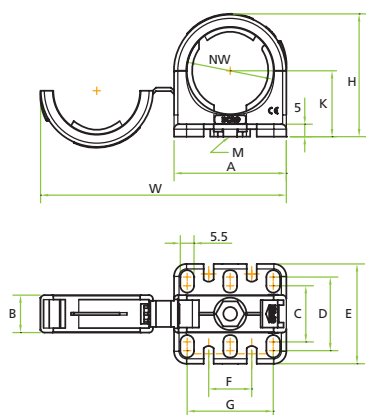

## Uchwyt rury ze zintegrowaną podstawą i zatraskiem zabezpieczającym

### One-piece tube clamp with integrated fixed base and safety clip

### BC - Uchwyt rury ze zintegrowaną podstawą i zatraskiem zabezpieczającym

Kod Czarny	Kod Szary	Dla rury NW	Średnica metryczna rury	A mm	B mm	C mm	D mm	E mm	F mm	G mm	H mm	K mm	W mm	M	Opakowanie standard
<b>BBC17</b>	<b>GBC17</b>	17	20	37,5	14	20,0	27,0	35,0	13,75	27,5	35,0	19,7	71,85	6	100
<b>BBC23</b>	<b>GBC23</b>	23	25	38	15	22,5	28,5	38,5	14,0	29,0	42,5	23,35	84,0	6	50
<b>BBC29</b>	<b>GBC29</b>	29	32	45	15	22,5	29,5	40,0	17,25	34,5	49,0	26,4	98,5	6	50
<b>BBC36</b>	<b>GBC36</b>	36	40	55	15	24,5	49,5	60,0	21,75	43,5	58,0	30,25	118,0	6	30
<b>BBC48</b>	<b>GBC48</b>	48	50	67,5	15	24,5	49,5	60,0	28,00	56,0	70,0	36,35	143,0	6	30
<i>Black Type</i>	<i>Grey Type</i>	<i>Fits to Conduit NW</i>	<i>Fits to Metric Conduit</i>	<i>A mm</i>	<i>B mm</i>	<i>C mm</i>	<i>D mm</i>	<i>E mm</i>	<i>F mm</i>	<i>G mm</i>	<i>H mm</i>	<i>K mm</i>	<i>W mm</i>	<i>M</i>	<i>Packing unit</i>

### BC - One-piece tube clamp with integrated fixed base and safety clip