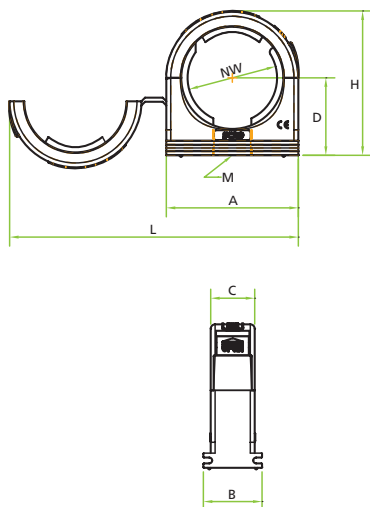

SC

Uchwyt rury ze zintegrowanym zatraskiem zabezpieczającym

One-piece tube clamp with integrated safety clip

Zastosowanie

Application

Uchwyty typu SC wykonane są z wysokiej jakości poliamidu o specjalnej formule. Są samogasnące, wolne od halogenów, fosforu i kadmu. Posiadają doskonałą odporność na wstrząsy i czynniki chemiczne.

Główne cechy:

- Jednoczęściowy uchwyt rury ze zintegrowanym zatraskiem zabezpieczającym.
- Szybki montaż.
- Szczególnie zalecane do instalacji podwieszanych.
- Duża wytrzymałość na odkształcenia i rozciąganie dzięki uźebrowaniu korpusu i zatrasku zabezpieczającego.
- Pasuje do rur o profilu C (Gruby) / F (Drobny).
- Dopasowane do szyn wsporczych SR.
- Zatrask zabezpieczający otwierany płaskim śrubokrętem.

The advantages are as follow:

- One-piece tube clamp with integrated safety clip.
- Quick mounting.
- Especially suitable for reverse overhead installations.
- High grade of strain relief and retaining forces due to integrated rib both parts, the body and the safety clip.
- Fits both profile conduits C (Coarse) / F (Drobny).
- Fits to support rail SR.
- The safety clip can be easily reopen with a screwdriver.

SC - Uchwyt rury ze zintegrowanym zatraskiem zabezpieczającym

Kod Czarny	Kod Szary	Dla rury NW	Średnica metryczna rury	A mm	B mm	C mm	D mm	H mm	L mm	M	Opakowanie standard
BSC07	GSC07	7	10	17	20	12	13,1	21,8	40	4	100
BSC10	GSC10	10	12	21	20	12	15,0	25,7	48	5	100
BSC12	GSC12	12	16	24	20	12	16,4	28,6	54	5	100
BSC17	GSC17	17	20	30	20	14	19,7	34,9	68	6	100
BSC23	GSC23	23	25	38	20	15	23,3	42,5	84	6	100
BSC29	GSC29	29	32	45	20	15	26,4	49,0	98	6	50
BSC36	GSC36	36	40	55	20	15	30,2	58,0	118	6	50
BSC48	GSC48	48	50	67,5	20	15	36,3	70,3	143	6	30
Black Type	Grey Type	Fits to Conduit NW	Fits to Metric Conduit	A mm	B mm	C mm	D mm	H mm	L mm	M	Packing unit