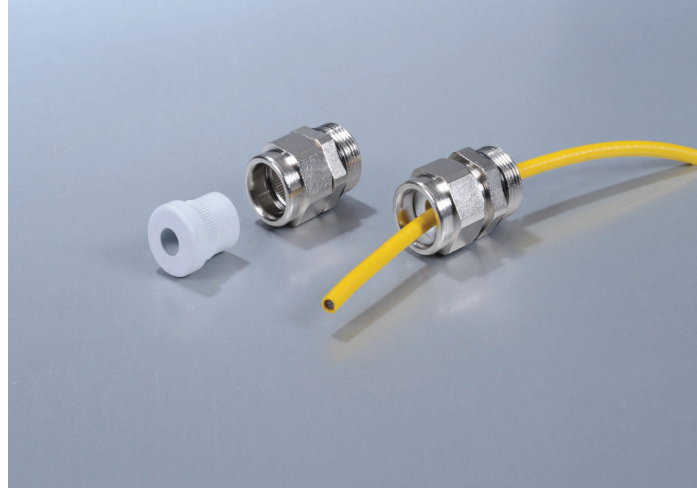

Zastosowanie
Application

Stopień ochrony IP 68
IP Rating IP 68

FF - Dławnica z mosiądzu niklowanego (do instalacji kolejowych)

PG KOD KIT	PG KOD BODY	F Gwint PG	A mm	OD1-OD2 mm	SP1-SP2 mm	PG KOD KIT	PG KOD BODY	F Gwint PG	A mm	OD1-OD2 mm	SP1-SP2 mm	METR. KOD KIT	METR. KOD BODY	F Gwint metrycz. ISO	A mm	OD1-OD2 mm	SP1-SP2 mm	Ø kabla Min. Max	Kolor wkładki gumowej	Kod wkładki GPR	Opakowanie standard KIT
153FF07	153FF	16	10	26,5	24	153FF07-15	135FF-15	16	15	30-26,5	28-24	125FF07	125FF	M25x1,5	10	31-26,5	28-24	4 - 6,5	żółty - yellow	GPR01607	20
153FF08						153FF08-15						125FF08						5 - 8	szary - grey	GPR01608	
153FF09						153FF09-15						125FF09						6,5 - 9,5	czarny - black	GPR01609	
153FF11						153FF11-15						125FF11						7 - 10,5	zielony - green	GPR01611	
153FF13						153FF13-15						125FF13						9 - 13	czerwony - red	GPR01613	
153FF16						153FF16-15						125FF16						11,5 - 15,5	biały - white	GPR01616	
154FF13	154FF	21	12	33,5	30	154FF13-15	154FF-15	21	15	38-33,5	35-30	132FF13	132FF	M32x1,5	12	37,5-33,5	35-30	9 - 13	czerwony - red	GPR02113	10
154FF16						154FF16-15						132FF16						11,5 - 15,5	biały - white	GPR02116	
154FF18						154FF18-15						132FF18						14 - 18	niebieski - blue	GPR02118	
154FF20						154FF20-15						132FF20						17 - 20,5	brązowy - brown	GPR02120	
												132FF25						20 - 25	pomarańczowy - orange	GPA0725	
155FF16	155FF	29	12	44	40	155FF16-15	155FF-15	29	15	49-44	45-40	140FF16	140FF	M40x1,5	12	48-44	45-40	11,5 - 15,5	biały - white	GPR02916	10
155FF18						155FF18-15						140FF18						14 - 18	niebieski - blue	GPR02918	
155FF20						155FF20-15						140FF20						17 - 20,5	brązowy - brown	GPR02920	
155FF25						155FF25-15						140FF25						20 - 25	pomarańczowy - orange	GPR02925	
155FF28						155FF28-15						140FF28						24 - 28	jasno żółty - light yellow	GPR02928	
156FF32						156FF32-15						150FF32						27 - 32	antracyt - anthracite	GPR03632	
156FF34	156FF	36	12	54	50	156FF34-15	156FF-15	36	15	56-54	52-50	150FF34	150FF	M50x1,5	12	57-54	52-50	29 - 34	niebieski - light blue	GPR03634	5
156FF36						156FF36-15						150FF36						32 - 36	rozowy - pink	GPR03636	
PG KIT NUMBER	PG BODY NUMBER	F PG thread	A mm	OD1-OD2 mm	SP1-SP2 mm	PG KIT NUMBER	PG BODY NUMBER	F PG thread	A mm	OD1-OD2 mm	SP1-SP2 mm	125SF08	125SF	M25x1,5	10	31-26,5	28-24	5 - 8	szary - grey	GPR01608	20
						125SF09	6,5 - 9,5	czarny - black	GPR01609												
						125SF11	7 - 10,5	zielony - green	GPR01611												
						125SF13	9 - 13	czerwony - red	GPR01613												
						125SF16	11,5 - 15,5	biały - white	GPR01616												
						132SF13	9 - 13	czerwony - red	GPR02113												
						132SF16	11,5 - 15,5	biały - white	GPR02116												
						132SF18	14 - 18	niebieski - blue	GPR02118												
						132SF20	17 - 20,5	brązowy - brown	GPR02120												
						132SF25	20 - 25	pomarańczowy - orange	GPA0725												
						140SF16	11,5 - 15,5	biały - white	GPR02916												
						140SF18	14 - 18	niebieski - blue	GPR02918												
						140SF20	17 - 20,5	brązowy - brown	GPR02920												
						140SF25	20 - 25	pomarańczowy - orange	GPR02925												
						140SF28	24 - 28	jasno żółty - light yellow	GPR02928												
						150SF32	27 - 32	antracyt - anthracite	GPR03632												
						150SF34	29 - 34	niebieski - light blue	GPR03634												
						150SF36	32 - 36	rozowy - pink	GPR03636												
						ISO METRIC KIT NUMBER	ISO METRIC BODY NUMBER	F ISO Metric thread	A mm	OD1-OD2 mm	SP1-SP2 mm			F ISO Metric thread	A mm	OD1-OD2 mm	SP1-SP2 mm	Cable Ø Min. Max	Seal color	GPR Seal REF. Part N.	KIT Packing unit