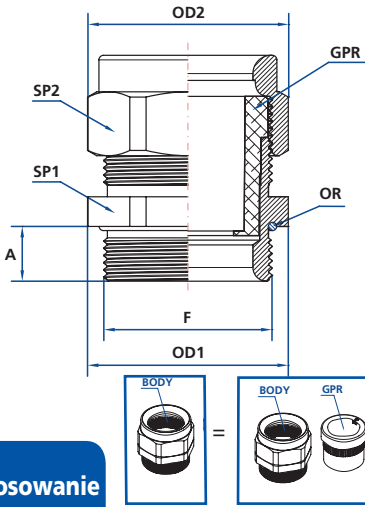

FF

Dławnica z mosiądzu niklowanego (do instalacji kolejowych)
Nickel plated cable glands for railway applications

Dławnice z mosiądzu niklowanego z wkładką gumową TPE i uszczelką typu "O" ring na gwincie. Dławnice z serii FF zostały zaprojektowane, aby zapewnić długą żywotność kabli mocno wygiętych na końcach dławnicy. Specjalna budowa z odpowiednimi wewnętrznymi zaokrągleniami korpusu i nakrętki dławnicy, zapobiega uszkodzeniu kabli w szczególnych warunkach gięcia.

KALETY:

- Ochrona przed przecięciem
- Ochrona przed zgnieciem
- Ochrona przed odkształceniem

Brass cable glands nickel plated with TPE insert and "O" ring on thread.

FF type cable gland has been designed to guarantee cables long life lasting under very tight bending radius. The special construction with internal radii of the body and pressure nut, avoid cable damages at any working conditions.

ADVANTAGES:

- Cut protection
- Impact load pressure protection
- Protection against deformation