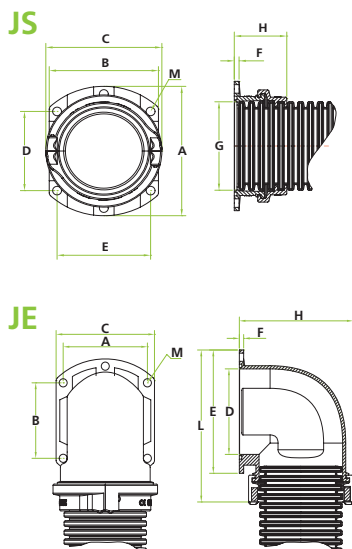

## Złączki z kołnierzem JUMBO IP50 - IP65 - IP68 Flange fittings JUMBO IP50 - IP65 - IP68

### JS - Złączka prosta JUMBO z kołnierzem

Kod IP50	Kod IP68	Długość rury NW	Średnica metryczna rury	A mm	B mm	C mm	D mm	E mm	F mm	G mm	H mm	M mm	Opakowanie standard
*JS56	8*JS56	56	63	98	80,0	85,0	60	68,5	3,5	62	38	6	5
*JS70	8*JS70	70	80	111	94,5	99,4	60	80,0	4	75,5	43	6	5
*JS95	8*JS95	95	106	145	123,5	129,0	74	108,0	5	102	48,5	6	2
IP50 Type	IP68 Type	Conduit Code NW	Fits to Metric Conduit	A mm	B mm	C mm	D mm	E mm	F mm	G mm	H mm	M mm	Packing unit

### JE - Złączka kątowa 90° JUMBO z kołnierzem

Kod IP50	Kod IP68	Długość rury NW	Średnica metryczna rury	A mm	B mm	C mm	D mm	E mm	F mm	H mm	L mm	M mm	Opakowanie standard
*JE56	8*JE56	56	63	68,5	60	80,0	57	98,0	3,5	92,0	121	6	5
*JE70	8*JE70	70	80	80,0	60	94,5	68	111,5	4,0	106,5	132	6	5
*JE95	8*JE95	95	106	108,0	74	123,5	92	145,0	5,0	141,0	172	6	2
IP50 Type	IP68 Type	Conduit Code NW	Fits to Metric Conduit	A mm	B mm	C mm	D mm	E mm	F mm	H mm	L mm	M mm	Packing unit