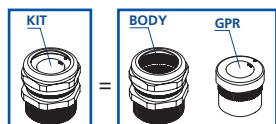

PRL

Dławnica z mosiądzu niklowanego z długim gwintem Long thread cable glands nickel plated

Dławnica z mosiądzu niklowanego z gumową wkładką TPE i pierścieniem "O" ring na gwincie.

Long thread cable glands nickel plated with TPE sealing and "O" ring on thread.

Stopień ochrony IP 68
IP Rating IP 68