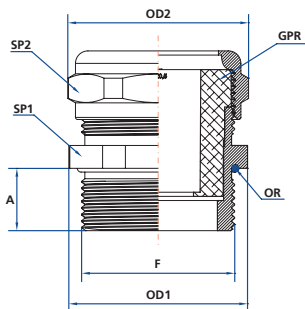

## Dławnica z mosiądzu niklowanego z długim gwintem Long thread cable glands nickel plated

Dławnica z mosiądzu niklowanego z gumową wkładką TPE i pierścieniem "O" ring na gwincie.

Long thread cable glands nickel plated with TPE sealing and "O" ring on thread.

### Zastosowanie Application

Dławnice kablowe stosowane w przypadku grubości ścianki montażowej do 10 mm.

These long thread cable glands are used where wall thickness up to 10 mm. is presented.

### PRL - Long thread cable glands made of brass nickel plated

Przykład zamówienia KIT / KIT Order example: PRLM2511

- PRL** Dławnica gwint długi - Long thread cable gland
- M** Gwint metryczny ISO - ISO metric thread
- 25** Wymiary gwintu - Thread dimension
- 11** Zakres kabla 7-10,5 / Cable range 7-10,5