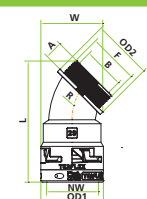

F Gwint NPT	Dla rury NW	Średnica metryczna rury	A mm	B mm	L mm	OD1 mm	OD2 mm	SP mm	Organ certyfikujący	Opakowanie standard
1/2"	17	20	13,5	15,0	47,35	30,0	28	26	cUL ^{us}	50
3/4"	23	25	14,0	20,0	57,0	38,0	38	32	cUL ^{us}	30
1"	29	32	17,3	26,0	61,3	45,5	46	40	cUL ^{us}	20
1 1/4"	36	40	18,0	33,7	70,0	57,0	54	50	cUL ^{us}	20
2"	48	50	19,0	50,0	77,5	68,0	70	64	cUL ^{us}	10
F NPT Thread	Conduit Code NW	Fits to metric Conduit	A mm	B mm	L mm	OD1 mm	OD2 mm	SP mm	Certificate Approval	Packing unit

F Gwint NPT	Dla rury NW	Średnica metryczna rury	A mm	B mm	L mm	R mm	W mm	OD1 mm	OD2 mm	SP mm	Organ certyfikujący	Opakowanie standard
1/2"	17	20	13,5	13,8	75,5	36,6	56,2	30	27	17	cUL ^{us}	50
3/4"	23	25	14,0	18,0	89,5	41,5	63,2	38	34	22	cUL ^{us}	30
1"	29	32	17,3	23,7	101,3	47,5	75,2	45,5	41	28	cUL ^{us}	20
1 1/4"	36	40	18,0	31,8	123,3	59,4	90,5	57	51	36	cUL ^{us}	20
2"	48	50	19,0	47,8	144,0	63,3	100,6	68	70	55	cUL ^{us}	10
F NPT Thread	Conduit Code NW	Fits to metric Conduit	A mm	B mm	L mm	R mm	W mm	OD1 mm	OD2 mm	SP mm	Certificate Approval	Packing unit