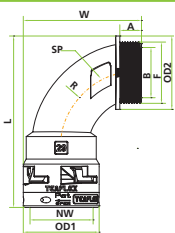

* Podać "B" dla określenia koloru CZARNEGO lub "G" dla koloru SZAREGO

* Add "B" to order BLACK colour or "G" to order GREY colour